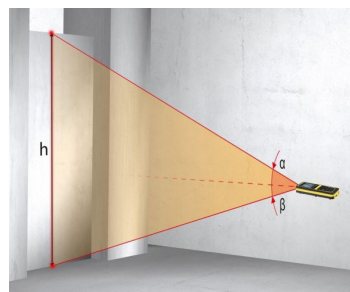

Télémètre laser BD21, 610061

La solution pour des mesures de distance – Télémètre laser BD21 avec étui, dragonne et piles

Oubliez les mesures compliquées avec le mètre pliable ou le mètre à ruban! Le BD21 vous permet de profiter confortablement de résultats de mesure sans erreur et de calculer le besoin de peinture pour les murs, de revêtement de sol ou de carrelage, par exemple.

Utilisation et avantage pratique:

- Pour mesures des distances & calculations des surfaces et des volumes
- Fonction de Pythagore pour les mesures indirectes
- Écran éclairable à plusieurs lignes – lecture optimale même dans les environnements mal éclairés
- Plage de mesure de 0.05 à 70m
- Précision +/- 2.0mm
- Fabrication robuste – protégé contre les poussières et les projections d'eau (IP54)
- Fonction de minuterie
- Embout multifonction
- Rapport qualité/prix optimale

Pour mesures des distances & calculations des surfaces et des volumes

Solution simple et confortable pour des mesures de distances, des surfaces et calcul de volume

Au lieu d'atteindre péniblement les zones difficilement accessibles, cet appareil de mesure protégé contre la poussière et les éclaboussures détermine exactement et rapidement les surfaces et les volumes se trouvant à une distance de 70 mètres au maximum avec une précision de laser, également dans les endroits impénétrables.