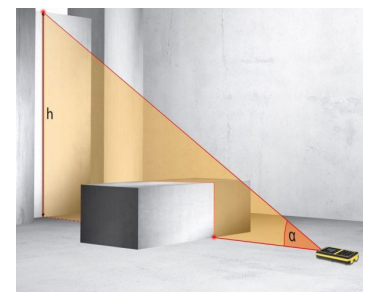

Télémètre laser BD21, 610061

La solution pour des mesures de distance – Télémètre laser BD21 avec étui, dragonne et piles

Oubliez les mesures compliquées avec le mètre pliable ou le mètre à ruban! Le BD21 vous permet de profiter confortablement de résultats de mesure sans erreur et de calculer le besoin de peinture pour les murs, de revêtement de sol ou de carrelage, par exemple.

Utilisation et avantage pratique:

- Pour mesures des distances & calculations des surfaces et des volumes
- Fonction de Pythagore pour les mesures indirectes
- Écran éclairable à plusieurs lignes – lecture optimale même dans les environnements mal éclairés
- Plage de mesure de 0.05 à 70m
- Précision +/- 2.0mm
- Fabrication robuste – protégé contre les poussières et les projections d'eau (IP54)
- Fonction de minuterie
- Embout multifonction
- Rapport qualité/prix optimale

Pour mesures des distances & calculations des surfaces et des volumes

Solution simple et confortable pour des mesures de distances, des surfaces et calcul de volume

Au lieu d'atteindre péniblement les zones difficilement accessibles, cet appareil de mesure protégé contre la poussière et les éclaboussures détermine exactement et rapidement les surfaces et les volumes se trouvant à une distance de 70 mètres au maximum avec une précision de laser, également dans les endroits impénétrables.