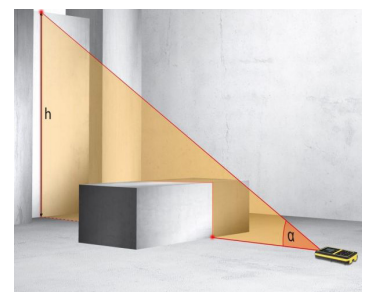

Laser Distanzmessgerät BD21, 610061

Die Lösung für problemlose Distanzmessungen – Das Laser Distanzmessgerät BD21 inkl. Batterien, Transporttasche und Handschleufe.

Mit nur einer Hand Entfernungen bis zu 70 Metern ermitteln? Oder mit nur einem Tastendruck Flächen und Volumen berechnen? Vergessen Sie umständliche Messungen mit Doppelmeter oder Massband! Beim handlichen BD21 können Sie auf bequeme Art von fehlerfreien Entfernungsmessergebnissen profitieren und so zum Beispiel den Bedarf für Wandfarbe, Parkett, Wand- oder Bodenplatten optimal kalkulieren.

Nutzen/Vorteile für die Praxis:

- Distanz-, Flächen- und Volumenberechnung
- Pythagoras-Funktion für Indirektmessungen
- Beleuchtbares Mehrzeilen-Display - optimales Ablesen auch in schlecht beleuchteten Umgebungen
- Messbereich 0.05 bis 70m
- Genauigkeit +/- 2.0mm
- Staub- und spritzwassergeschützt nach IP54
- Multifunktionales Endstück
- Timerfunktion
- Optimales Preis-Leistungs-Verhältnis

Für die Berechnung von Distanz, Flächen und Volumen

Einfacher und bequemer Lösungsweg für Distanz-, Flächen- und Volumenberechnungen

Statt mühsam in schlecht zugänglichen Bereichen herumzusteigen, lassen sich mit diesem staub- und spritzwassergeschützten Messgerät sogar an nicht direkt begehbaren Stellen neben Entfernungen bis 70 Meter Distanz auch Flächen und Volumen auf schnelle Weise mit Laserpräzision ermitteln.