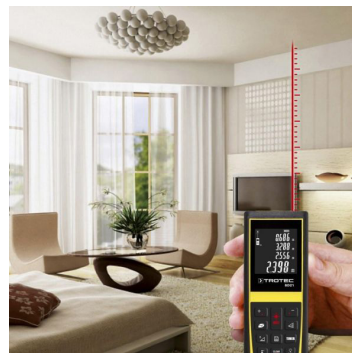

Laser Distanzmessgerät BD21, 610061

Die Lösung für problemlose Distanzmessungen – Das Laser Distanzmessgerät BD21 inkl. Batterien, Transporttasche und Handschleufe.

Mit nur einer Hand Entfernungen bis zu 70 Metern ermitteln? Oder mit nur einem Tastendruck Flächen und Volumen berechnen? Vergessen Sie umständliche Messungen mit Doppelmeter oder Massband! Beim handlichen BD21 können Sie auf bequeme Art von fehlerfreien Entfernungsmessergebnissen profitieren und so zum Beispiel den Bedarf für Wandfarbe, Parkett, Wand- oder Bodenplatten optimal kalkulieren.

Nutzen/Vorteile für die Praxis:

- Distanz-, Flächen- und Volumenberechnung
- Pythagoras-Funktion für Indirektmessungen
- Beleuchtbares Mehrzeilen-Display - optimales Ablesen auch in schlecht beleuchteten Umgebungen
- Messbereich 0.05 bis 70m
- Genauigkeit +/- 2.0mm
- Staub- und spritzwassergeschützt nach IP54
- Multifunktionales Endstück
- Timerfunktion
- Optimales Preis-Leistungs-Verhältnis

Dabei ist das Entfernungsmessgerät BD21 trotz umfangreicher Funktionen äusserst einfach bedienbar, denn jede Funktion oder Einstellung hat ihre eigene Taste. Beim Einsatz in dunklen Räumen kann bei Bedarf die integrierte Beleuchtung des Mehrzeilen-Displays zugeschaltet werden. Der im Entfernungsmesser BD21 integrierte 90°-Neigungssensor mit 3-Punkt-Pythagorasfunktionen ermöglicht es dem Nutzer auch kompliziertere Messungen durchzuführen, wie z.B. Höhen- und Teilhöhenmessungen, Distanztracking oder - falls Hindernisse vorhanden sind - sogar indirekte Messungen von Distanz und Höhe über Hindernisse hinweg. Darüber hinaus kann das BD21 auch als elektronische Wasserwaage verwendet werden.