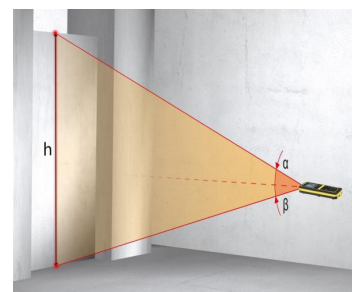

Laser Distanzmessgerät BD21, 610061

Die Lösung für problemlose Distanzmessungen – Das Laser Distanzmessgerät BD21 inkl. Batterien, Transporttasche und Handschleufe.

Mit nur einer Hand Entfernungen bis zu 70 Metern ermitteln? Oder mit nur einem Tastendruck Flächen und Volumen berechnen? Vergessen Sie umständliche Messungen mit Doppelmeter oder Massband! Beim handlichen BD21 können Sie auf bequeme Art von fehlerfreien Entfernungsmessergebnissen profitieren und so zum Beispiel den Bedarf für Wandfarbe, Parkett, Wand- oder Bodenplatten optimal kalkulieren.

Nutzen/Vorteile für die Praxis:

- Distanz-, Flächen- und Volumenberechnung
- Pythagoras-Funktion für Indirektmessungen
- Beleuchtbares Mehrzeilen-Display - optimales Ablesen auch in schlecht beleuchteten Umgebungen
- Messbereich 0.05 bis 70m
- Genauigkeit +/- 2.0mm
- Staub- und spritzwassergeschützt nach IP54
- Multifunktionales Endstück
- Timerfunktion
- Optimales Preis-Leistungs-Verhältnis

Für die Berechnung von Distanz, Flächen und Volumen

Einfacher und bequemer Lösungsweg für Distanz-, Flächen- und Volumenberechnungen

Statt mühsam in schlecht zugänglichen Bereichen herumzusteigen, lassen sich mit diesem staub- und spritzwassergeschützten Messgerät sogar an nicht direkt begehbaren Stellen neben Entfernungen bis 70 Meter Distanz auch Flächen und Volumen auf schnelle Weise mit Laserpräzision ermitteln.