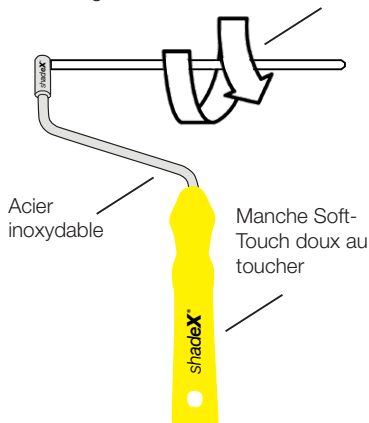

Technologie fibre de verre sans abrasion

Finis les voiles gris!

Des atouts bien concrets

Davantage de surfaces et plus grande rapidité de travail: importants gains de temps et d'efforts pour des couches de peinture sans voiles gris.

Consommation de produit moins importante: des couches sans voiles gris pour des économies de peinture et de coûts.

Minimisation des déchets: les peintures sans voiles gris simplifient le nettoyage des rouleaux à peinture que l'on peut dès lors utiliser plus longtemps.