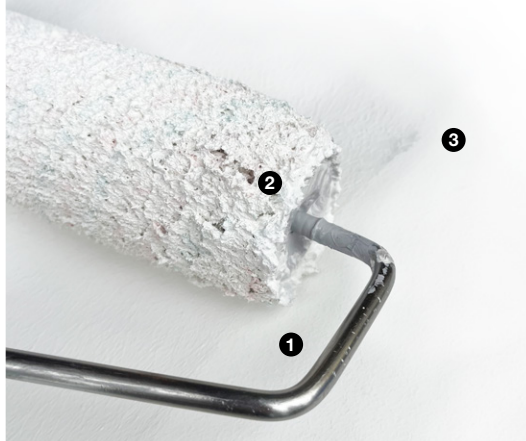

## La technologie fibre de verre au service d'une peinture plus écologique

Une vraie révolution pour un fini parfait sans voiles gris.

Peindre plus efficacement | Économiser la peinture | Minimiser les déchets

### Qu'est-ce qu'un voile gris?

Lorsque l'on peint avec ❶ les montures de rouleaux habituellement disponibles dans le commerce, on constate une légère abrasion métallique en l'espace d'environ une à deux heures. Cette abrasion s'échappe du rouleau ❷ et se mêle alors à la peinture appliquée, laissant derrière elle des taches ❸ indésirables sur les surfaces traitées.