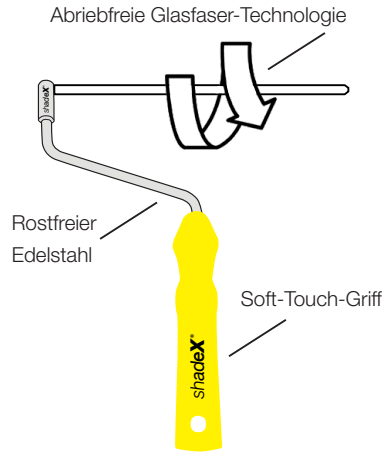

Nehmen Sie
Kontakt auf!

NEW

shadeX® Glasfaser-Technologie

Shadex® Glasfaser-Technologie verhindert jeglichen Kontakt mit Metall und schließt damit die Bildung von Grauschleiern aus. Der ergonomischer Soft-Touch-Griff und rostfreier Edelstahl garantieren höchsten Bedienkomfort und Langlebigkeit.

Was ist Grauschleier?

Beim Malen mit ❶ handelsüblichen Malerbügeln aus Metall, entsteht innerhalb von etwa 1 bis 2 Stunden ein feiner metallischer Abrieb. Dieser Abrieb vermischt sich mit der Wandfarbe und tritt aus der ❷ Malerwalze aus und hinterlässt während des Streichens unerwünschten ❸ Flecken auf der Wandoberfläche.