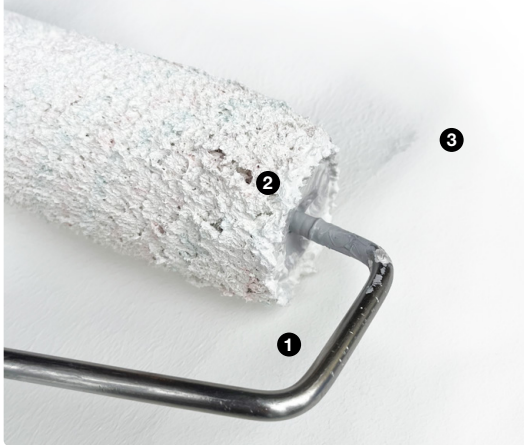

NEW

shadex[®] Glasfaser-Technologie

Ökoeffizientes Malen mit Glasfaser-Technologie

Die Malrevolution für perfekte Ergebnisse ohne Grauschleier.

Effizienter malen | Farbe sparen | Abfall vermeiden

Weitere Infos und Bestellformular siehe Rückseite

Nehmen Sie
Kontakt auf!

NEW

shadeX® Glasfaser-Technologie

Shadex® Glasfaser-Technologie verhindert jeglichen Kontakt mit Metall und schließt damit die Bildung von Grauschleiern aus. Der ergonomischer Soft-Touch-Griff und rostfreier Edelstahl garantieren höchsten Bedienkomfort und Langlebigkeit.

Was ist Grauschleier?

Beim Malen mit ❶ handelsüblichen Malerbügeln aus Metall, entsteht innerhalb von etwa 1 bis 2 Stunden ein feiner metallischer Abrieb. Dieser Abrieb vermischt sich mit der Wandfarbe und tritt aus der ❷ Malerwalze aus und hinterlässt während des Streichens unerwünschten ❸ Flecken auf der Wandoberfläche.

Bestellformular

**Rollerbügel shadeX Glasfaser
Art. 1500-25**

32 cm x 27 cm x 3,5 cm, Gewicht 205 g,
rostfreier Edelstahl, Ø 8 mm

**Bügel zum Stecken für Heizkörperroller
Art. 2540-10/15**

39 cm x 11,3 cm x 3,3 cm, Gewicht 122 g,
rostfreier Edelstahl, Ø 6 mm