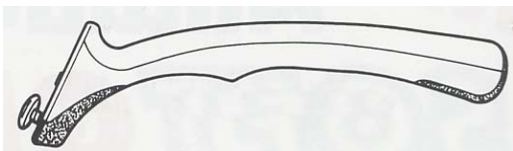

Von Stühlen, Armlehnen, Treppengeländern,
Türrahmen,
Säulen, Balustraden, usw.

Kann trocken oder mit Chemikalien verwendet werden!

Ein Set, Art.Nr. 110900, enthält:

1 Soft-Grip Griff
inkl. Feile, um die Klingen
immer scharf zu halten
(hinten im Griff)

6 Doppelseitige Klingen
aus rostfreiem Stahl im
handlichen Etui

Der **Soft-Grip Griff** liegt ergonomisch korrekt und einfach in der Hand - **keine Blasen oder rote Handflächen mehr!**

Die **halbrunde Feile** hinten im Griff, die von einem Magneten an Ort und Stelle gehalten wird, dient Ihnen immer wieder zum **Schärfen der Klingen**.

(Flache Seite zum Schärfen von geraden und konvexen Kanten, halbrunde Seite zum Schärfen von konkaven Kanten)

Die **6 rostfreien Klingen** sind aus unverwüstlichem Stahl und bieten **12 Konturen-Varianten!** Sie sind in einem **handlichen Etui** aufbewahrt und so jederzeit einsetzbar.