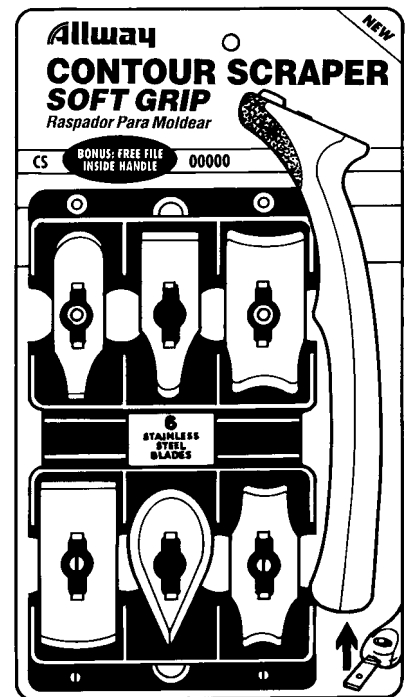

Von Stühlen, Armlehnen, Treppengeländern,
Türrahmen,
Säulen, Balustraden, usw.

Kann trocken oder mit Chemikalien verwendet werden!

Ein Set, Art.Nr. 110900, enthält:

1 Soft-Grip Griff
inkl. Feile, um die Klingen
immer scharf zu halten
(hinten im Griff)

6 Doppelseitige Klingen
aus rostfreiem Stahl im
handlichen Etui

Der **Soft-Grip Griff** liegt ergonomisch korrekt und einfach in der Hand - **keine Blasen oder rote Handflächen mehr!**

Die **halbrunde Feile** hinten im Griff, die von einem Magneten an Ort und Stelle gehalten wird, dient Ihnen immer wieder zum **Schärfen der Klingen**.

(Flache Seite zum Schärfen von geraden und konvexen Kanten, halbrunde Seite zum Schärfen von konkaven Kanten)

Die **6 rostfreien Klingen** sind aus unverwüstlichem Stahl und bieten **12 Konturen-Varianten!** Sie sind in einem **handlichen Etui** aufbewahrt und so jederzeit einsetzbar.